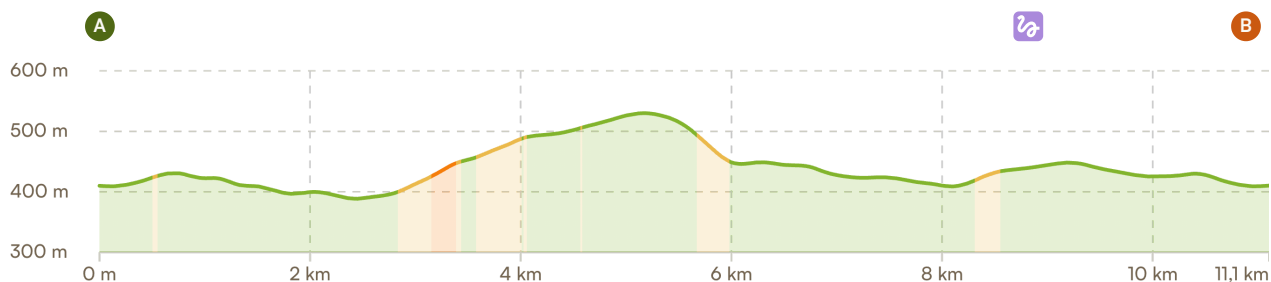

Rechercher

www.komoot.com/fr-fr/tour/2357851273

wt-DLF-11,5km-Vallée du Thaurion

🕒 03:03 · ↔ 11,1 km · 🌀 3,6 km/h · ↗ 220 m · ↘ 210 m

▲ Point le plus élevé (530 m) ▼ Point le plus bas (390 m)