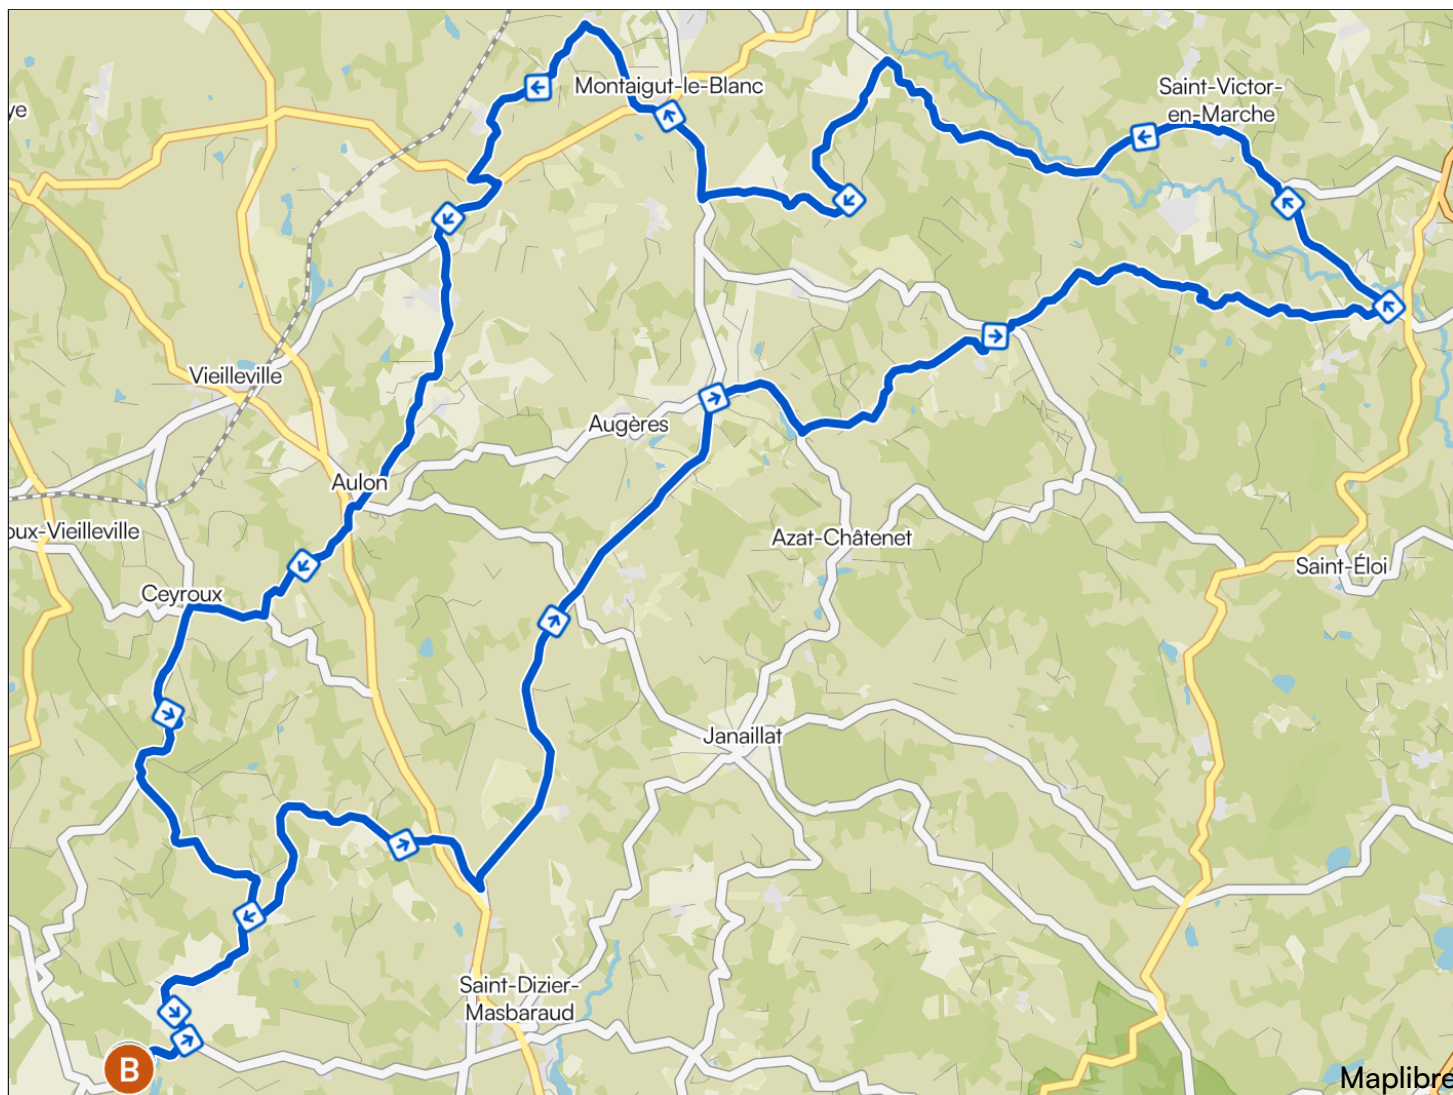

Rechercher

www.komoot.com/fr-fr/tour/2357781525

ft-DLF-55,7km-Montaigut-le-Blanc-extra

🕒 03:37 · ↔ 55,6 km · 🌀 15,4 km/h · ↗ 700 m · ↘ 700 m

▲ Point le plus élevé (520 m)

▼ Point le plus bas (390 m)

Maplibre