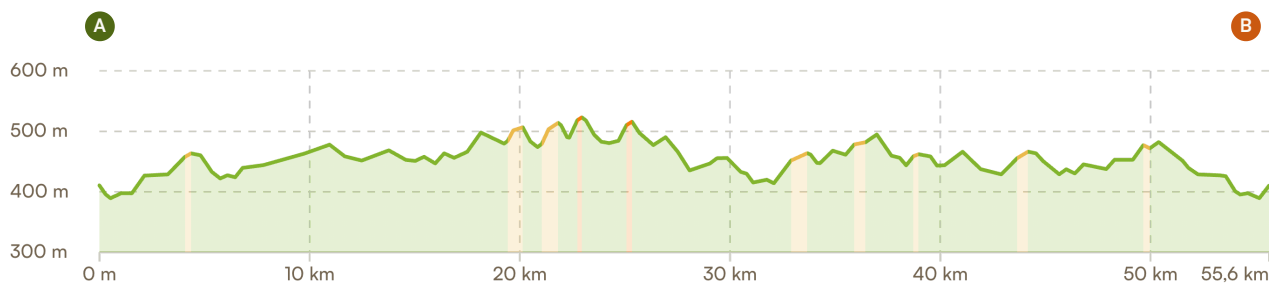

Rechercher

www.komoot.com/fr-fr/tour/2357781525

ft-DLF-55,7km-Montaigut-le-Blanc-extra

🕒 03:37 · ↔ 55,6 km · 🌀 15,4 km/h · ↗ 700 m · ↘ 700 m

▲ Point le plus élevé (520 m)

▼ Point le plus bas (390 m)

Maplibre