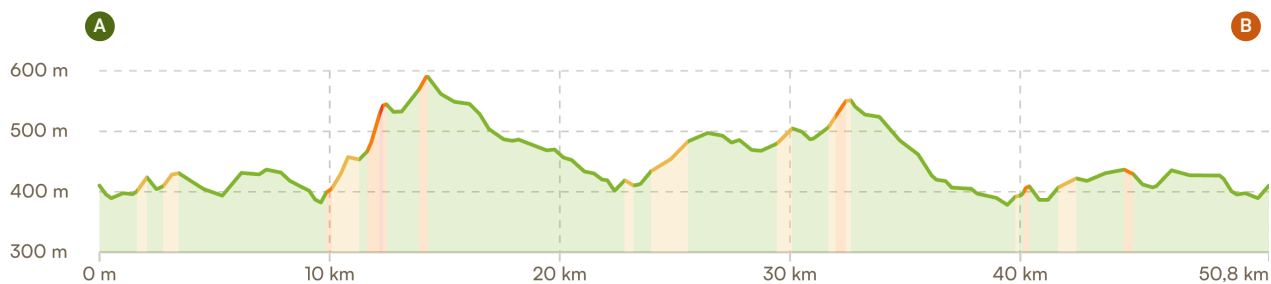

Rechercher

www.komoot.com/fr-fr/tour/2362395181

ft-DLF-51,5km-Montboucher-extra

🕒 03:19 · ↔ 50,8 km · 🌀 15,3 km/h · ↗ 720 m · ↘ 720 m

▲ Point le plus élevé (590 m) ▼ Point le plus bas (380 m)