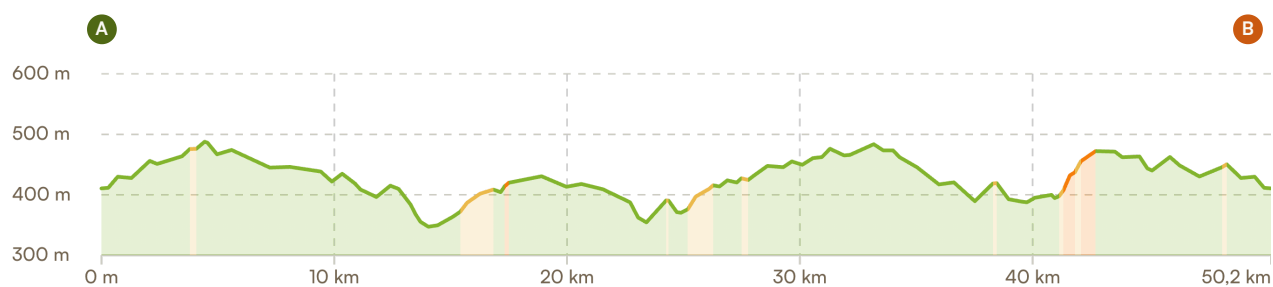

Rechercher

www.komoot.com/fr-fr/tour/2357798661

## ft-DLF-50,3km-Bénévent-l'Abbaye-extra

🕒 03:11 · ↔ 50,2 km · 🌀 15,8 km/h · ↗ 600 m · ↘ 600 m

▲ Point le plus élevé (490 m) ▼ Point le plus bas (350 m)