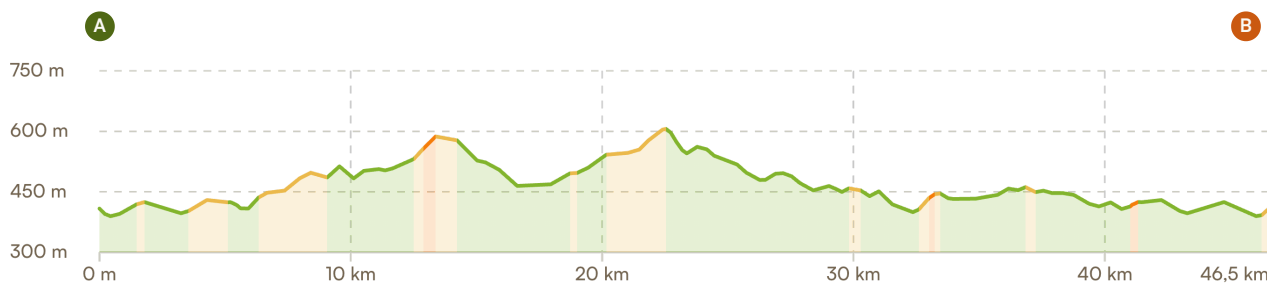

Rechercher

www.komoot.com/fr-fr/tour/2357755849

# ft-DLF-46,5km-Saint-Dizier-Leyrenne-extra

🕒 03:05 · ↔ 46,5 km · 🌀 15,1 km/h · ↗ 680 m · ↘ 680 m

▲ Point le plus élevé (610 m) ▼ Point le plus bas (390 m)