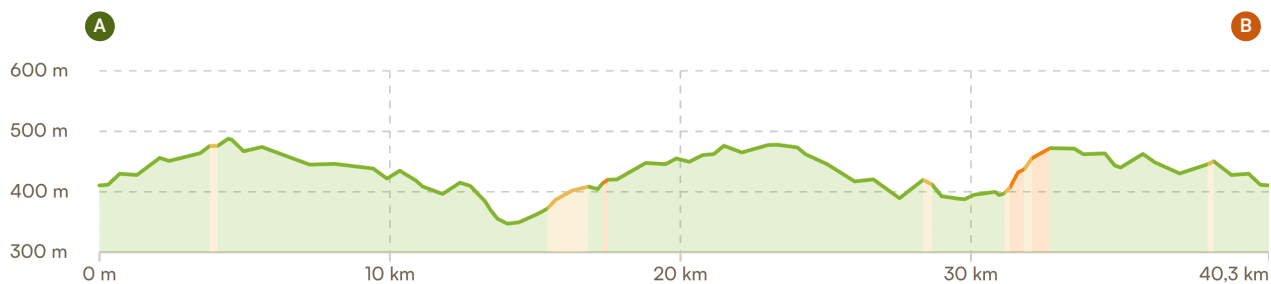

Rechercher

www.komoot.com/fr-fr/tour/2357793372

ft-DLF-40,3km-Bénévent-l'Abbaye

🕒 02:33 · ↔ 40,2 km · 🌀 15,8 km/h · ↗ 480 m · ↘ 480 m

▲ Point le plus élevé (490 m) ▼ Point le plus bas (350 m)