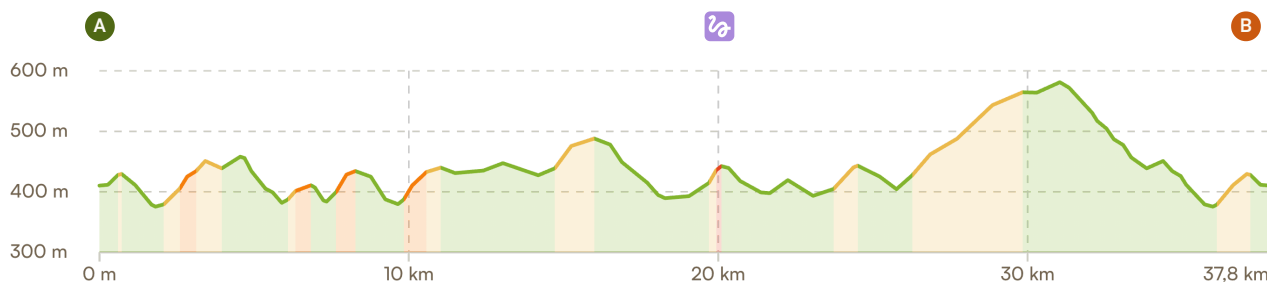

Rechercher

www.komoot.com/fr-fr/tour/2357785059

# ft-DLF-37,9km-Bourganeuf

🕒 02:38 · ↔ 37,8 km · 🌀 14,4 km/h · ↗ 710 m · ↘ 710 m

▲ Point le plus élevé (580 m) ▼ Point le plus bas (380 m)