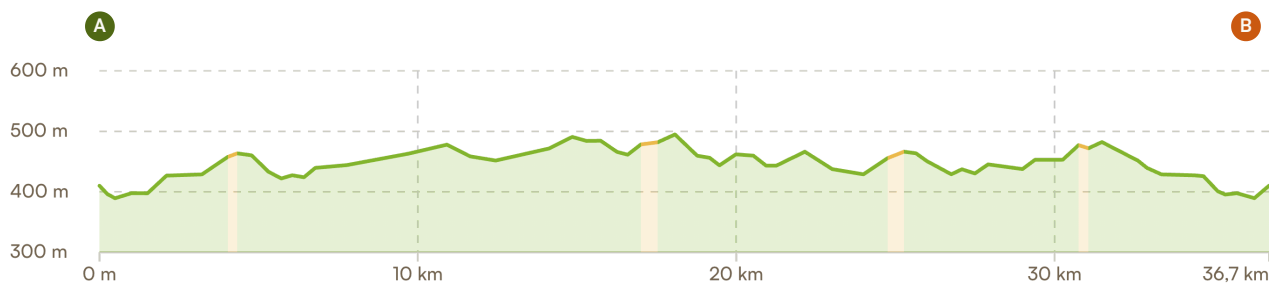

Rechercher

www.komoot.com/fr-fr/tour/2357776944

# ft-DLF-36,8km-Montaigut-le-Blanc

🕒 02:20 · ↔ 36,7 km · 🌀 15,7 km/h · ↗ 410 m · ↘ 410 m

▲ Point le plus élevé (490 m) ▼ Point le plus bas (390 m)