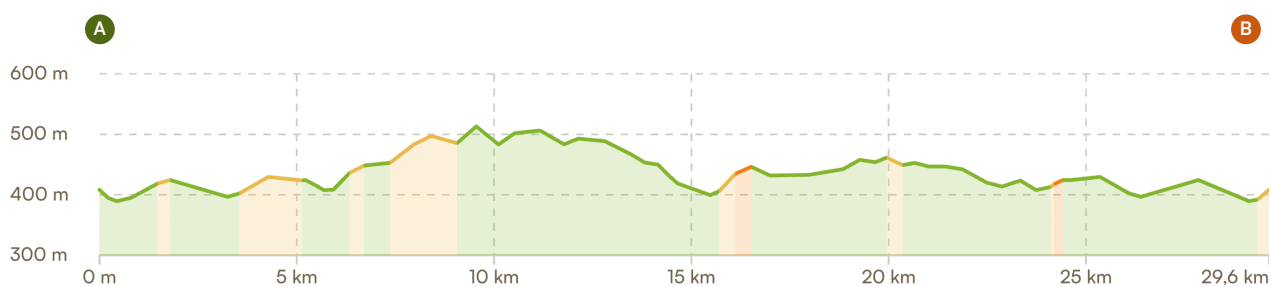

Rechercher

www.komoot.com/fr-fr/tour/2357749347

# ft-DLF-29,6km-Saint-Dizier-Leyrenne

🕒 01:54 · ↔ 29,6 km · 🌀 15,5 km/h · ↗ 390 m · ↘ 390 m

▲ Point le plus élevé (510 m) ▼ Point le plus bas (390 m)